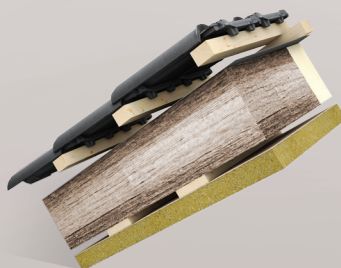

Podhled

EKOPANELY SERVIS s.r.o.

Jedousov 64, 535 01 Přelouč
Česká republika

+ 420 466 972 421
info@ekopanely.cz
www.ekopanely.cz